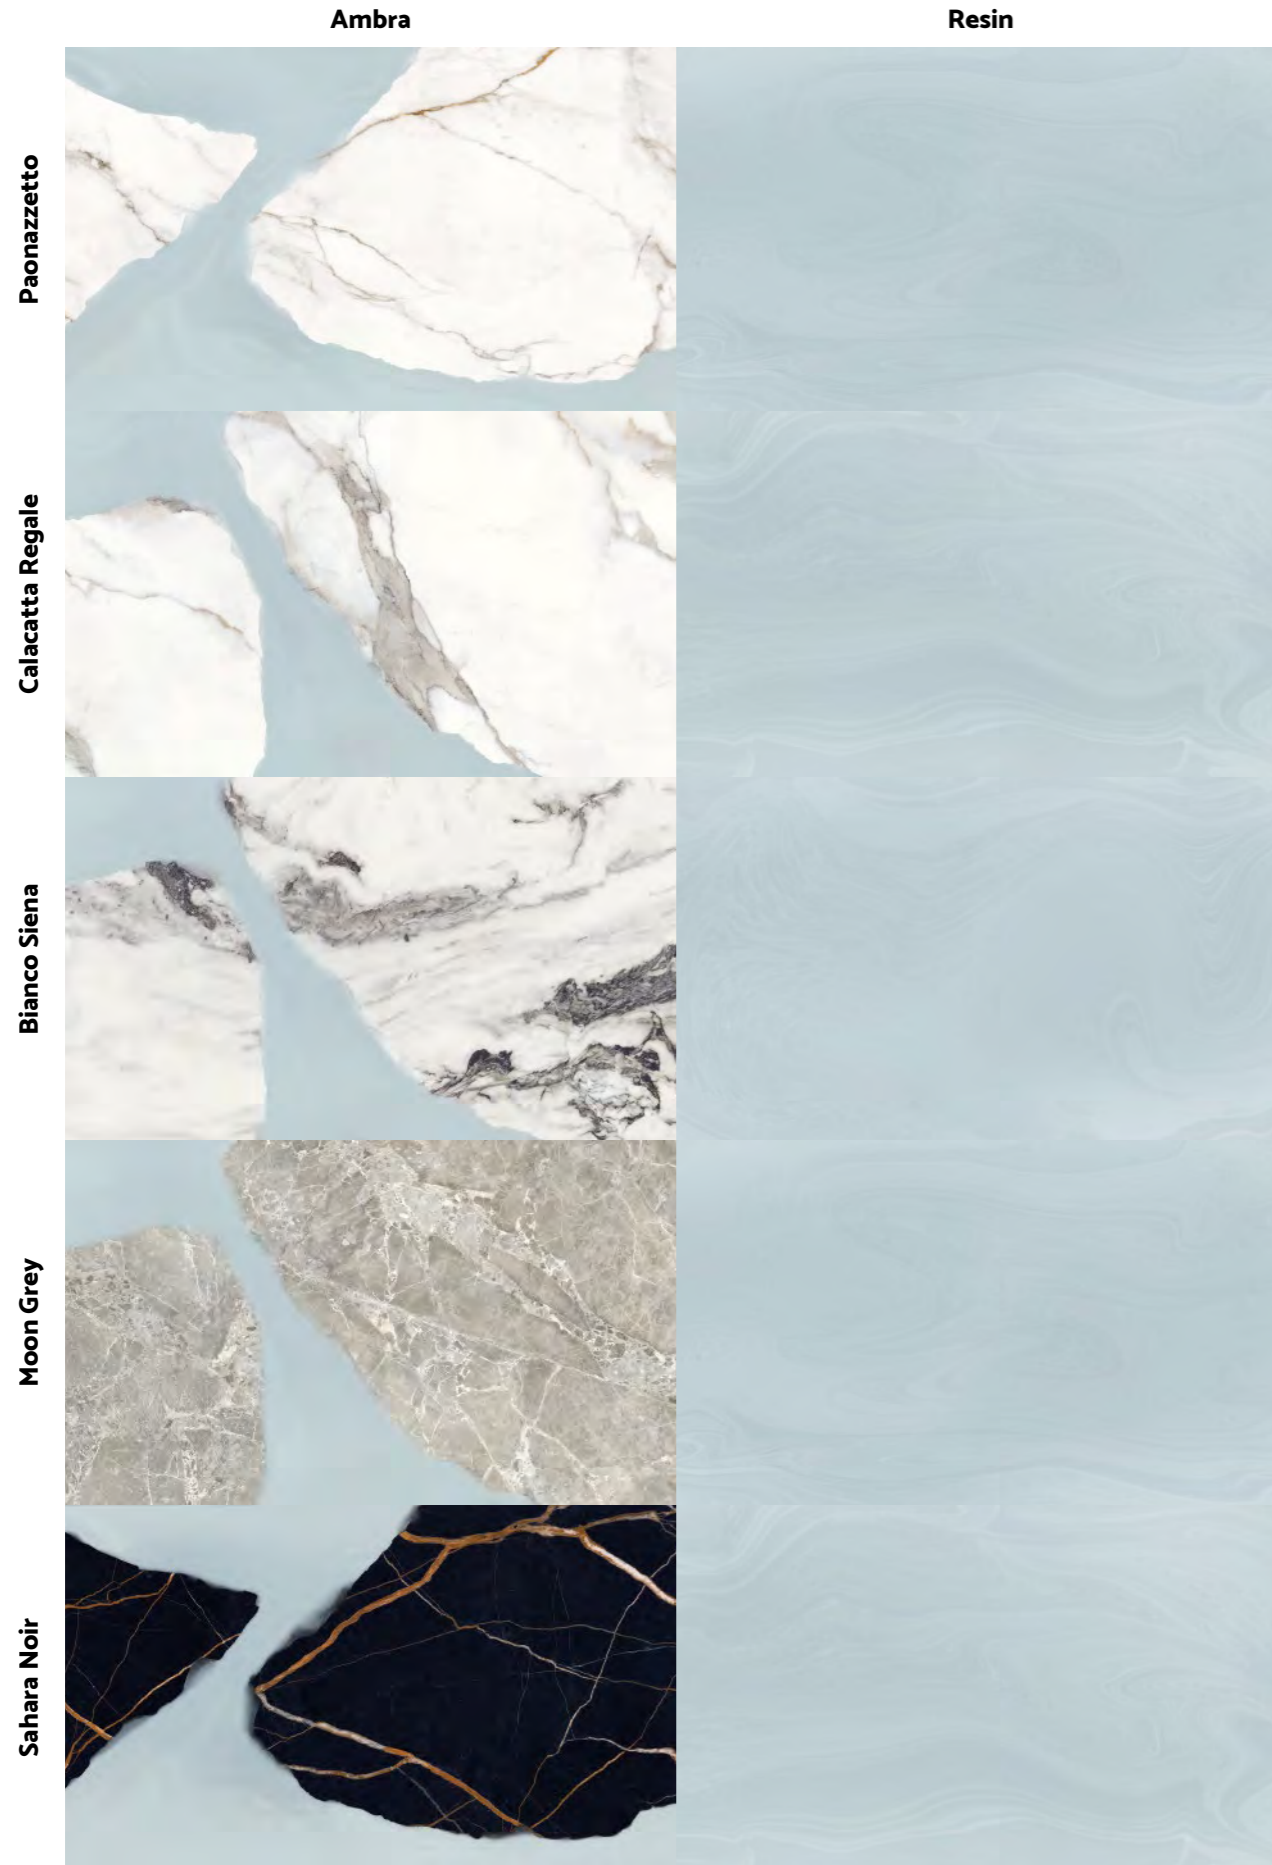

Ambra ▼ 6,5 mm Full Lapp. Rett. 120x278 - 47^{1/4} x 109^{7/16}" EKRN Ambra Paonazetto ● T116 EKRQ Ambra Calacatta Regale ● T116 EKRP Ambra Bianco Siena ● T116 EKRR Ambra Moon Grey ● T116 EKRS Ambra Sahara Noir ● T116 3 patterns	Resin ▼ 6,5 mm Full Lapp. Rett. 120x278 - 47^{1/4} x 109^{7/16}" EL5M Resin ● T116 5 patterns

▼ 9,5 mm Full Lapp. Rett. 60x120 - 23^{5/8} x 47^{1/4}" EKT2 Ambra Paonazetto ● T74 EKT4 Ambra Calacatta Regale ● T74 EKT3 Ambra Bianco Siena ● T74 EKT5 Ambra Moon Grey ● T74 EKT6 Ambra Sahara Noir ● T74 11 patterns	▼ 9,5 mm Full Lapp. Rett. 60x120 - 23^{5/8} x 47^{1/4}" EL7X Resin ● T74 12 patterns

Si consiglia la posa con fuga 2 mm. - Laying with a 2 mm-joint is recommended. - Pose recommandée avec joints de 2 mm.
Es wird eine Fugenbreite von 2 mm empfohlen. - Se recomienda la colocación con juntas de 2 mm. - Рекомендуется укладка с швом 2 мм.
Verificare l'abbinamento dei toni tra i formati differenti. - Check the colour matching between different sizes.
Vérifier l'assortiment des tonalités entre les différents formats. - Die Kombination der Farbtöne unter den verschiedenen Formaten prüfen.
Comprobar la combinación de los tonos entre los distintos formatos. - Проверьте сочетание тонов у разных форматов.