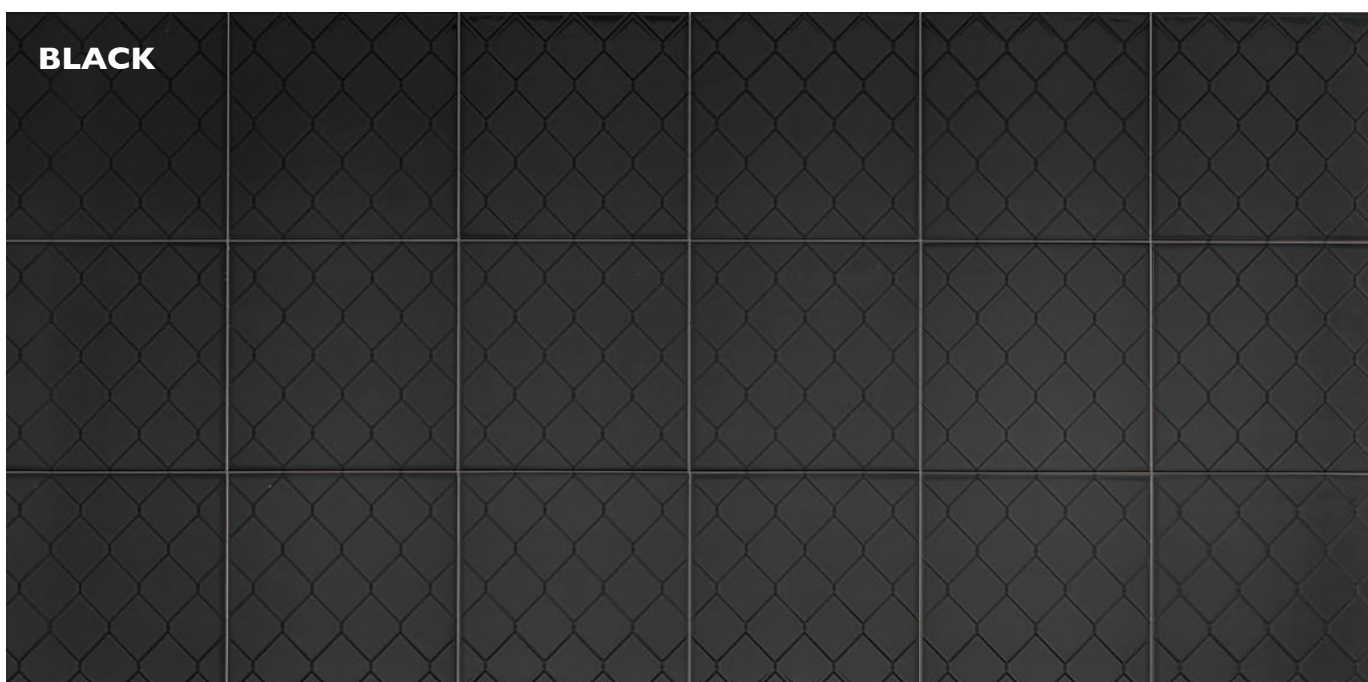

FENCE

RIVESTIMENTI / WALL TILES / REVÊTEMENTS / WANDFLIESEN
REVESTIMIENTOS / ПЛИТКА ДЛЯ СТЕН / 牆面瓷磚

NAME	CODE	cm.	inches	CODE MONETA
FENCE BLACK	563236 ²¹	20X20	8"x8"	563236MON ⁶⁰
FENCE MICRO BLACK	563240 ²¹	20X20	8"x8"	563240MON ⁶⁰
DEC. FENCE	563237 ^{21A}	20X20	8"x8"	
DEC. MICRO FENCE	563241 ^{21A}	20X20	8"x8"