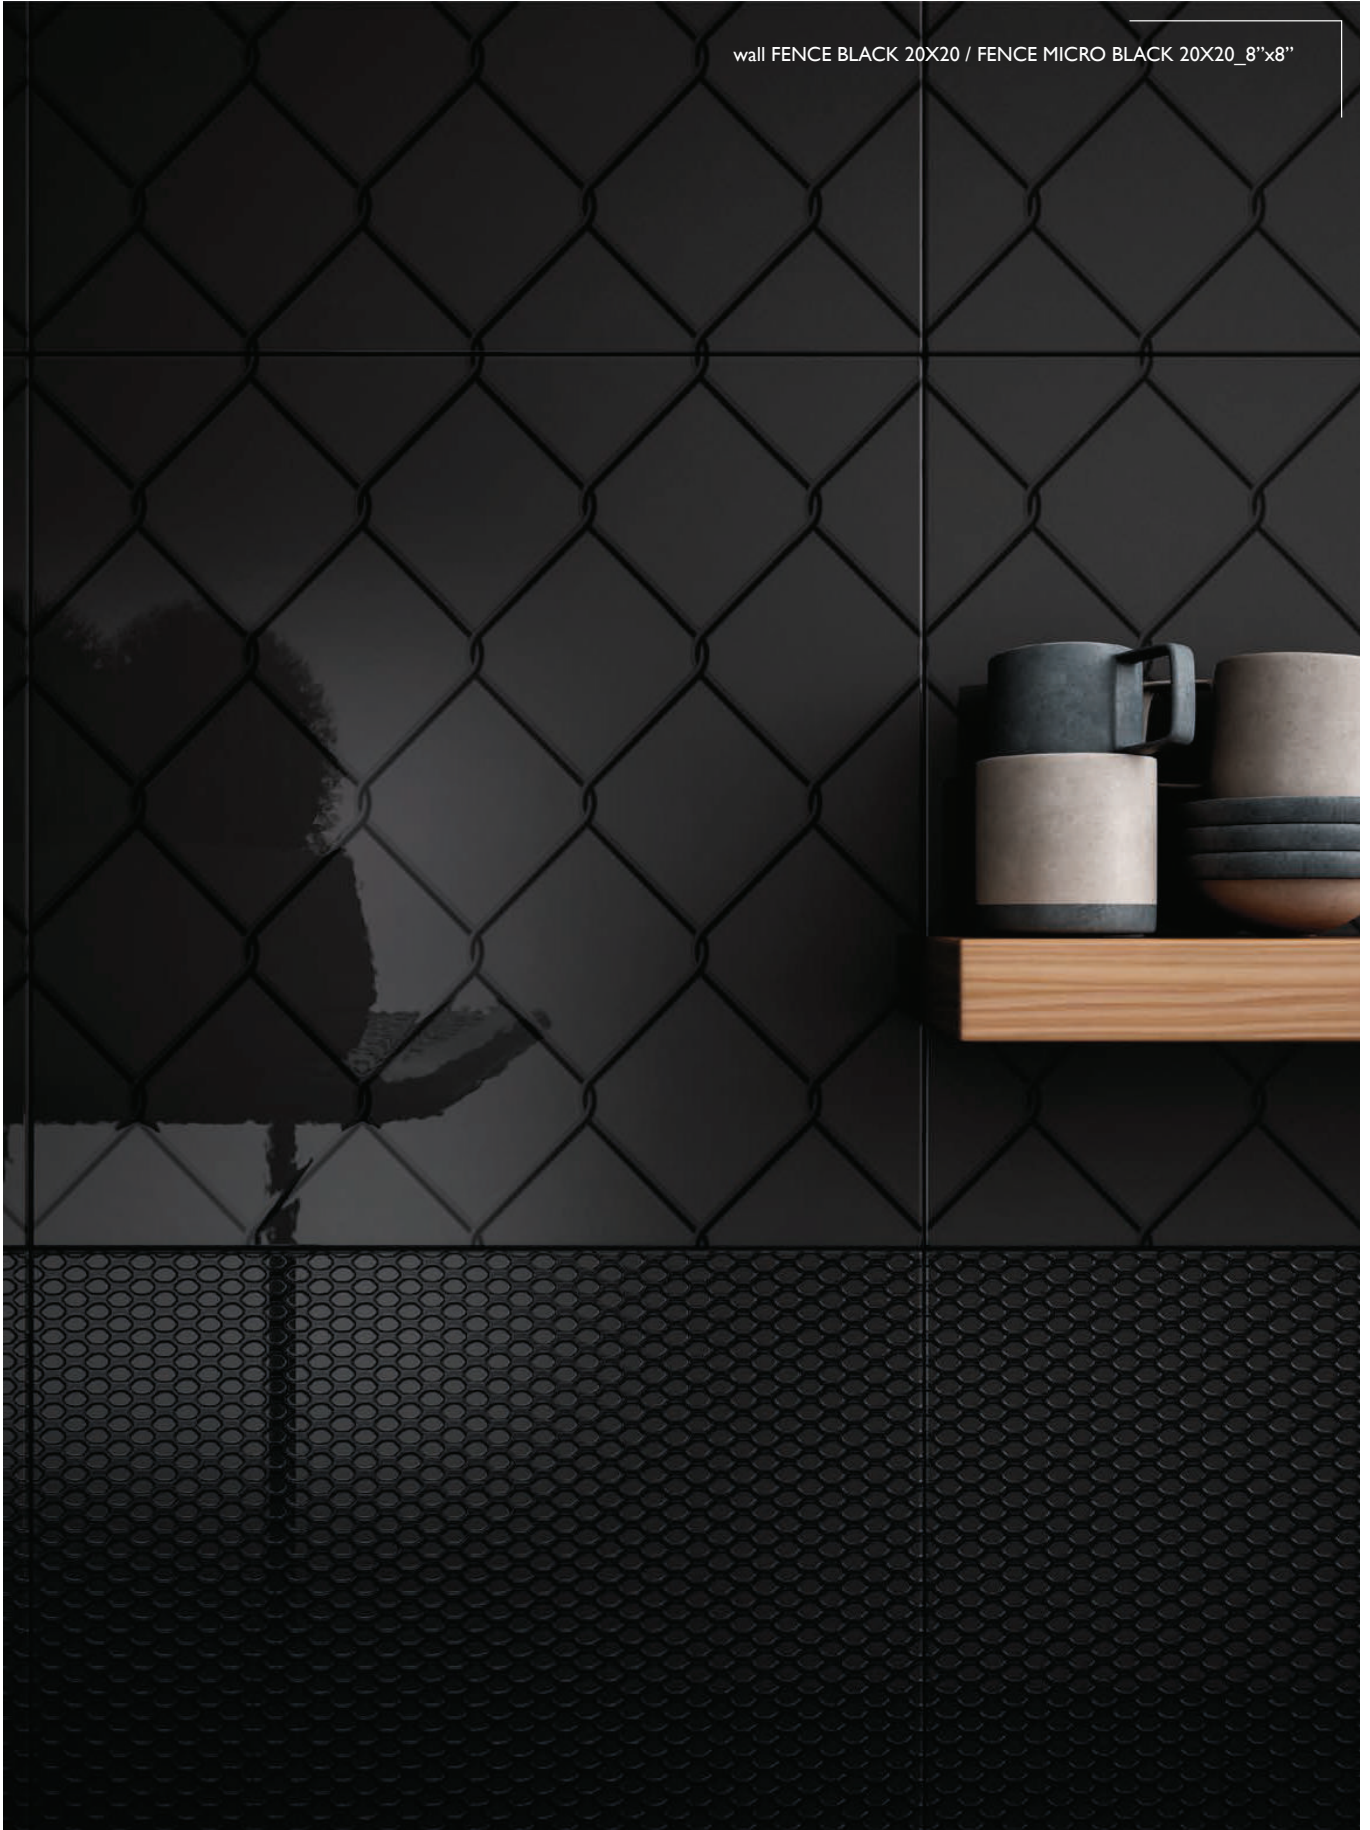

wall FENCE BLACK 20X20 / FENCE MICRO BLACK 20X20_8"x8"