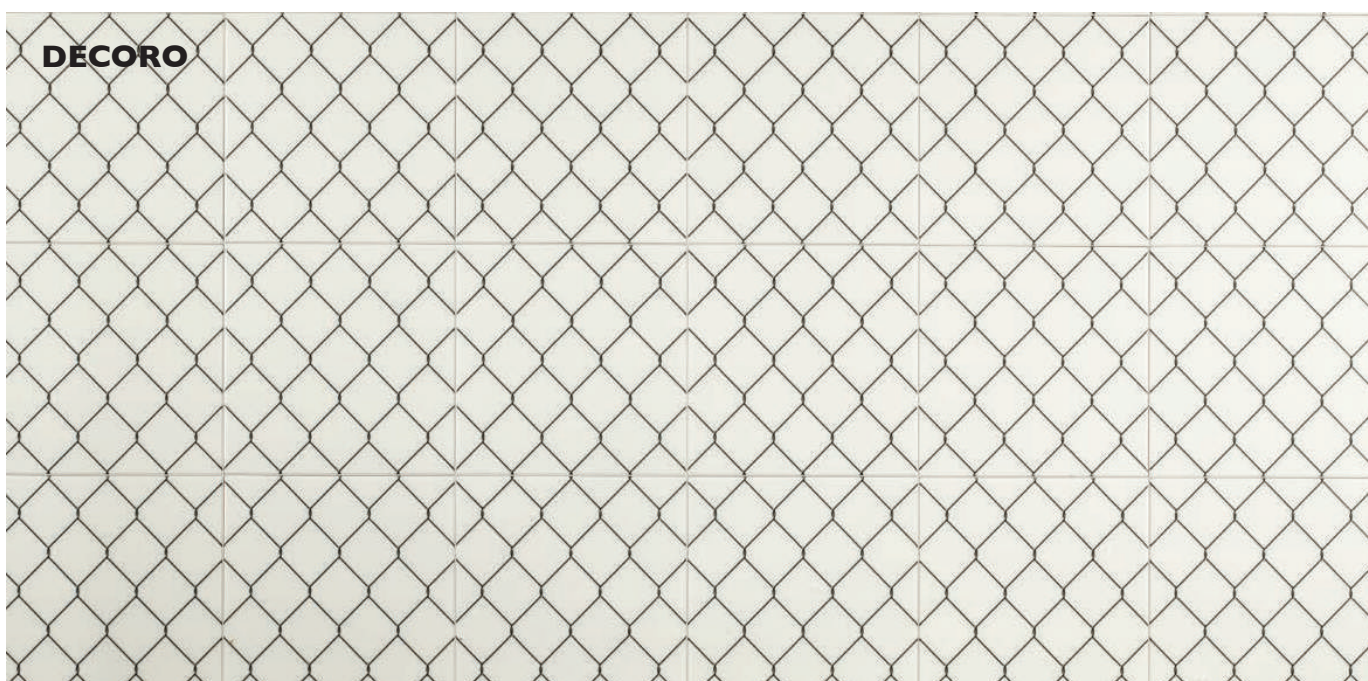

FENCE

RIVESTIMENTI / WALL TILES / REVÊTEMENTS / WANDFLIESEN
REVESTIMIENTOS / ПЛИТКА ДЛЯ СТЕН / 牆面瓷磚

NAME	CODE	cm.	inches	CODE MONETA
FENCE BLACK	563236 ²¹	20X20	8"x8"	563236MON ⁶⁰
FENCE MICRO BLACK	563240 ²¹	20X20	8"x8"	563240MON ⁶⁰
DEC. FENCE	563237 ^{21A}	20X20	8"x8"	
DEC. MICRO FENCE	563241 ^{21A}	20X20	8"x8"